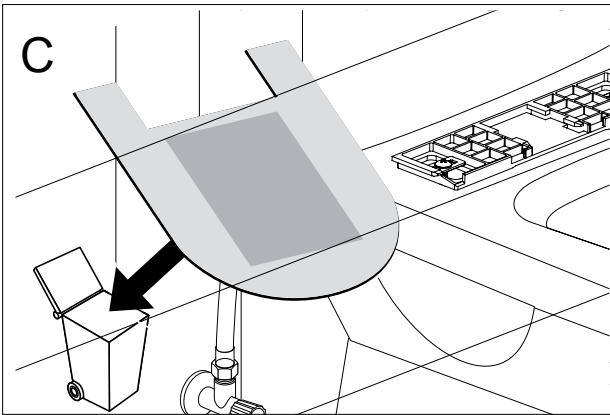

Popodusche NB14

INSTALLATION INSTRUCTIONS

Montageanleitung
Notice de montage

SCOPE OF DELIVERY

Lieferumfang

Contenu de la livraison

POSITION OF WATER SUPPLY

Lage Wasseranschluss

Emplacement des accordement d'eau

1

2

3

MZ-PODEX GMBH & CO. KG

Service-Telefon: +49 (8326) 38678-30
info@popodusche.de