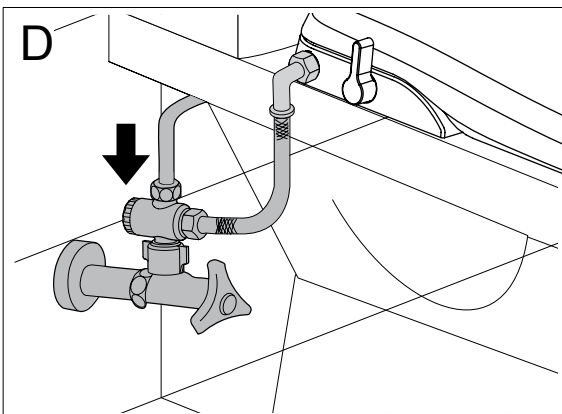

Popodusche NB14

INSTALLATION INSTRUCTIONS

Montageanleitung
Notice de montage

SCOPE OF DELIVERY

Lieferumfang

Contenu de la livraison

POSITION OF WATER SUPPLY

Lage Wasseranschluss

Emplacement des accordement d'eau

1

2

3

MZ-PODEX GMBH & CO. KG

Service-Telefon: +49 (8326) 38678-30
info@popodusche.de