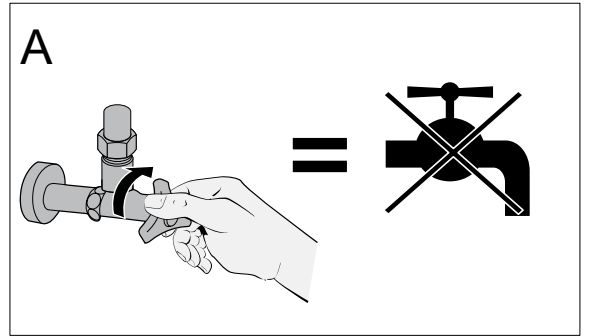

Popodusche NB14

INSTALLATION INSTRUCTIONS

Montageanleitung
Notice de montage

SCOPE OF DELIVERY

Lieferumfang

Contenu de la livraison

POSITION OF WATER SUPPLY

Lage Wasseranschluss

Emplacement des accordement d'eau

1

2

3

MZ-PODEX GMBH & CO. KG

Service-Telefon: +49 (8326) 38678-30
info@popodusche.de