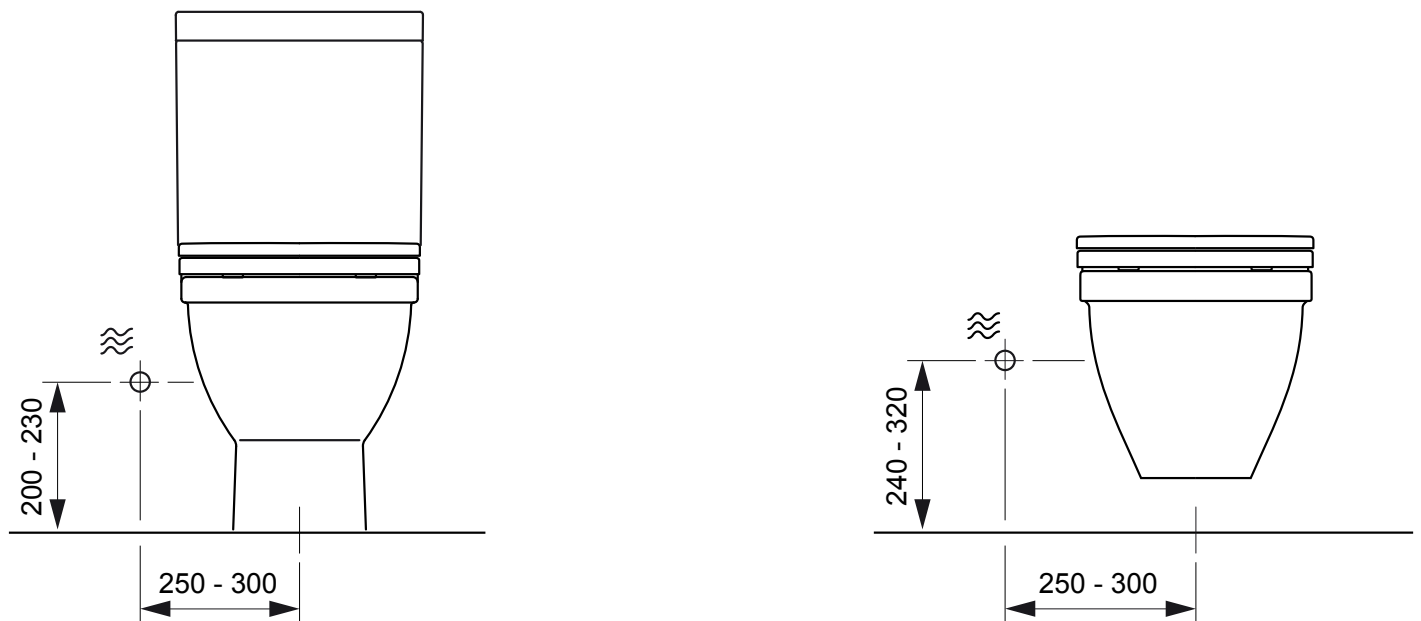

Popodusche NB14

INSTALLATION INSTRUCTIONS

Montageanleitung
Notice de montage

SCOPE OF DELIVERY

Lieferumfang

Contenu de la livraison

POSITION OF WATER SUPPLY

Lage Wasseranschluss

Emplacement des accordement d'eau

1

2

3

MZ-PODEX GMBH & CO. KG

Service-Telefon: +49 (8326) 38678-30
info@popodusche.de