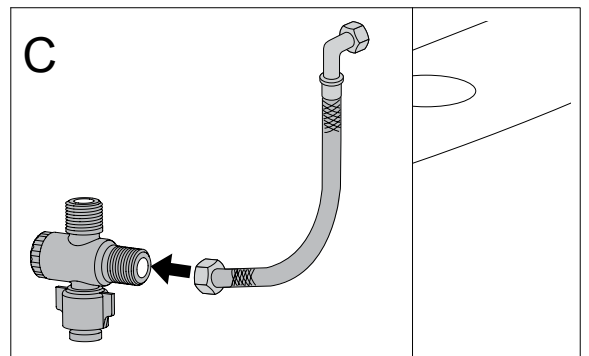

Popodusche NB14

INSTALLATION INSTRUCTIONS

Montageanleitung
Notice de montage

SCOPE OF DELIVERY

Lieferumfang

Contenu de la livraison

POSITION OF WATER SUPPLY

Lage Wasseranschluss

Emplacement des accordement d'eau

1

2

3

MZ-PODEX GMBH & CO. KG

Service-Telefon: +49 (8326) 38678-30
info@popodusche.de