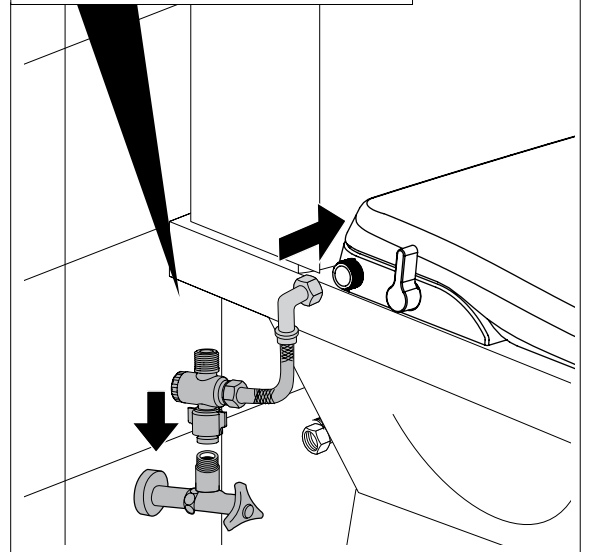

Popodusche NB14

INSTALLATION INSTRUCTIONS

Montageanleitung
Notice de montage

SCOPE OF DELIVERY

Lieferumfang

Contenu de la livraison

POSITION OF WATER SUPPLY

Lage Wasseranschluss

Emplacement des accordement d'eau

1

2

3

MZ-PODEX GMBH & CO. KG

Service-Telefon: +49 (8326) 38678-30
info@popodusche.de