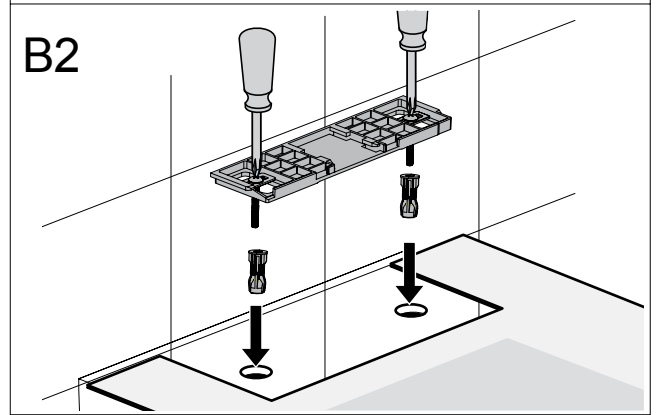

Popodusche NB14

INSTALLATION INSTRUCTIONS

Montageanleitung
Notice de montage

SCOPE OF DELIVERY

Lieferumfang

Contenu de la livraison

POSITION OF WATER SUPPLY

Lage Wasseranschluss

Emplacement des accordement d'eau

1

2

3

MZ-PODEX GMBH & CO. KG

Service-Telefon: +49 (8326) 38678-30
info@popodusche.de