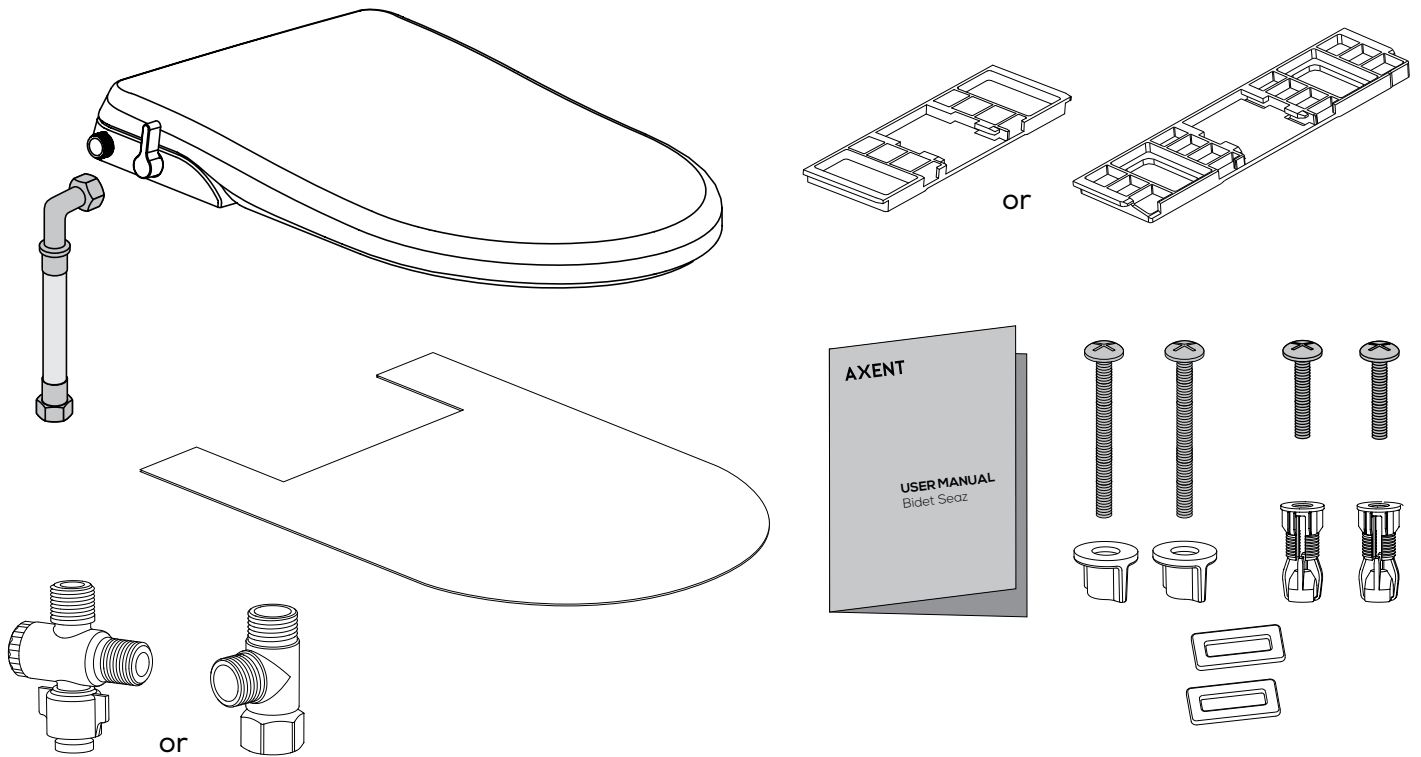

Popodusche NB14

INSTALLATION INSTRUCTIONS

Montageanleitung
Notice de montage

SCOPE OF DELIVERY

Lieferumfang

Contenu de la livraison

POSITION OF WATER SUPPLY

Lage Wasseranschluss

Emplacement des accordement d'eau

1

2

3

MZ-PODEX GMBH & CO. KG

Service-Telefon: +49 (8326) 38678-30
info@popodusche.de