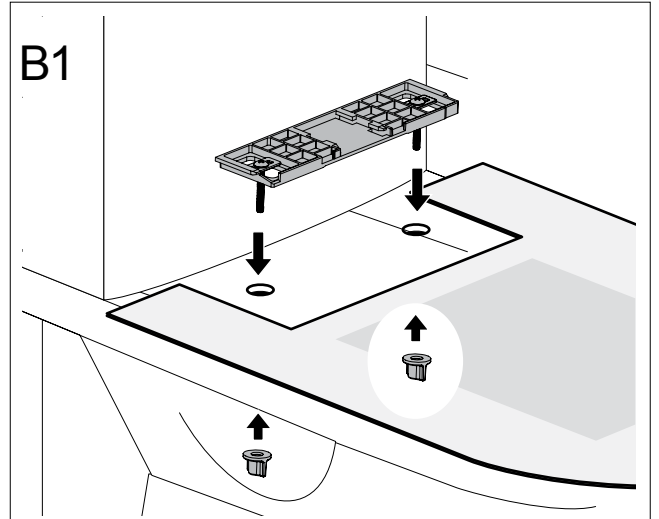

Popodusche NB14

INSTALLATION INSTRUCTIONS

Montageanleitung
Notice de montage

SCOPE OF DELIVERY

Lieferumfang

Contenu de la livraison

POSITION OF WATER SUPPLY

Lage Wasseranschluss

Emplacement des accordement d'eau

1

2

3

MZ-PODEX GMBH & CO. KG

Service-Telefon: +49 (8326) 38678-30
info@popodusche.de