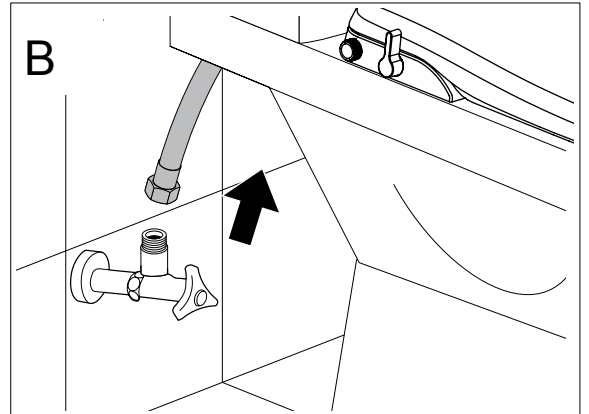

Popodusche NB14

INSTALLATION INSTRUCTIONS

Montageanleitung
Notice de montage

SCOPE OF DELIVERY

Lieferumfang

Contenu de la livraison

POSITION OF WATER SUPPLY

Lage Wasseranschluss

Emplacement des accordement d'eau

1

2

3

MZ-PODEX GMBH & CO. KG

Service-Telefon: +49 (8326) 38678-30
info@popodusche.de